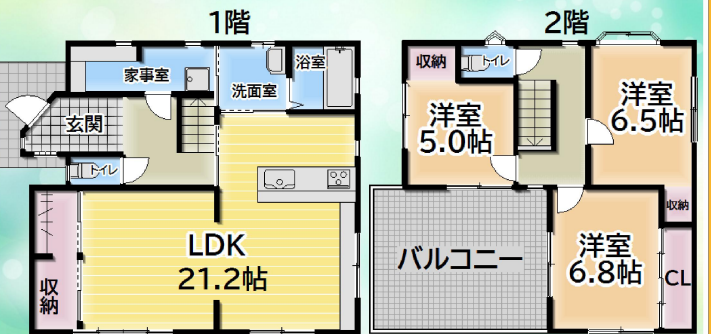

オープンハウス開催!

全面
17ホール
一戸建て

4月1日次戦決定!

香芝市 西田凌佑選手
出身!! を応援しよう!

3月11日(土) 13:00~16:00
3月12日(日) 13:00~16:00

香芝市西真美2丁目 **3,900**万円税込

ガレージスペースを拡張し、
普通自動車1台+小型自動車1台
+軽自動車1台のスペースを確保

天然無垢材フローリング オリジナルアイアン
天然チーク材のドア

玄関スペース拡張
ガラスブロックで明るく

タカラシステムキッチン・IHコンロ

WBOアジアパシフィックバンタム級チャンピオン

LDK21.2帖!家事室や大型収納あり!

カーナビへはこの住所
を入力してください
香芝市西真美2丁目30-6

●所在地/香芝市西真美2丁目 ●交通/近鉄大阪線五位堂
駅下車バス10分西真美徒歩1分 ●土地面積/165.44
㎡ ●建物/108.37㎡ ●築年月/昭和61年7月 ●構造/
鉄筋コンクリート造2階建 ●間取り/3LDK(1階:LDK21.
2 2階:洋6.8・6.5・5) ●取引態様/仲介