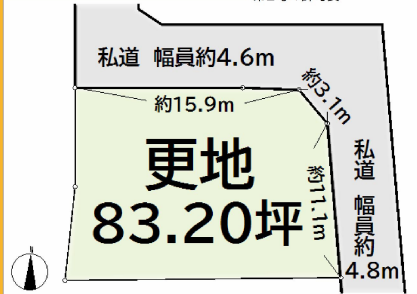

- 所在地/ 磯城郡田原本町鍵
- 交通/ 近鉄橋原線 石見駅 徒歩18分
- 土地面積/ 210.27㎡
- 現況/ 古家付
- 地目/ 宅地
- 用途地域/ 第一種中高層住宅専用地域
- 建ぺい率/ 60%
- 容積率/ 200%
- 取引態様/ 仲介

建築条件なし
三方角地・日当たり良好

広陵町疋相 1,600万円

- 所在地/ 北摂城郡広陵町疋相
- 交通/ 近鉄大板線 大和田駅 徒歩13分
- 疋相駅徒歩3分
- 土地面積/ 165.54㎡
- 現況/ 更地
- 地目/ 宅地
- 用途地域/ 準工業地域
- 建ぺい率/ 60%
- 容積率/ 200%
- 取引態様/ 仲介

建築条件なし
東南角地・50.07坪

大和高田市大谷 1,660万円

- 所在地/ 大和高田市大谷
- 交通/ 近鉄大板線 山崎駅 徒歩9分
- 土地面積/ 275.06㎡
- 別途私道負担/ 118㎡あり
- 現況/ 更地
- 地目/ 山林
- 用途地域/ 第一種住居地域
- 建ぺい率/ 60%
- 容積率/ 200%
- 取引態様/ 仲介

近鉄山崎駅徒歩9分・近鉄五位堂駅徒歩18分
建築条件なし

香芝市磯壁6丁目 2,780万円

- 所在地/ 香芝市磯壁6丁目
- 交通/ 近鉄大板線 近鉄下田駅 徒歩19分
- 土地面積/ 576.31㎡
- 現況/ 古家付
- 地目/ 宅地・田
- 用途地域/ 準住居地域
- 建ぺい率/ 60%
- 容積率/ 200%
- 取引態様/ 仲介

建築条件なし
店舗可

広陵町馬見南4丁目 3,000万円

- 所在地/ 広陵町馬見南4丁目
- 交通/ 近鉄大板線 五位堂駅 徒歩7分
- 馬見南4丁目 徒歩3分
- 土地面積/ 603.71㎡
- 建物/ 16.06㎡
- 築年月/ 平成2年7月
- 構造/ 木造2階建
- 間取り/ 4LDK
- 1階:LDK17-和8
- 2階:洋6-8
- 取引態様/ 仲介

建替え用地としてもご検討ください
東南角地
土地61.62坪

広陵町三吉 3,650万円

- 所在地/ 北摂城郡広陵町三吉
- 交通/ 近鉄大板線 五位堂駅 徒歩7分
- 馬見南2丁目 徒歩14分
- 土地面積/ 200.42㎡
- 建物/ 18.82㎡
- 築年月/ 令和2年5月
- 構造/ 木造2階建
- 間取り/ 5LDK
- 1階:LDK18-和4.5
- 2階:洋3-5.3-5.3-8
- 取引態様/ 仲介