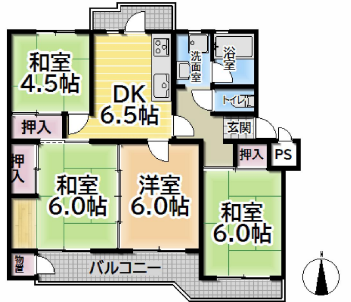

オランダマンション 380万円

- 所在地/ 穂原市白樺町2丁目
- 交通/ 近鉄大板線 穂原駅 徒歩10分
- 専有面積/ 68.70㎡
- 構造/ コンクリート造
- 6階建1階部分
- 築年月/ 昭和49年10月
- 管理費/ 4,000円(月額)
- 修繕積立金/ 9,000円(月額)
- 取引態様/ 仲介

新着

南向き・1階部分
専有面積68.70㎡

新大宮ハイタウン 480万円

- 所在地/ 奈良市恋の窪3丁目
- 交通/ 近鉄奈良線 新大宮駅 徒歩16分
- 恋の窪駅徒歩1分
- 専有面積/ 67.75㎡
- 構造/ コンクリート造
- 5階建5階部分
- 築年月/ 昭和54年4月
- 管理費/ 5,420円(月額)
- 修繕積立金/ 11,880円(月額)
- 取引態様/ 仲介

新着

南向きバルコニー
専有面積67.75㎡

奈良交通 恋の窪駅徒歩1分
大安寺西小学校まで徒歩6分

桜井市阿部 670万円

- 所在地/ 桜井市阿部
- 交通/ 近鉄大板線 桜井駅 徒歩22分
- 土地面積/ 742㎡
- 現況/ 更地
- 地目/ 雑
- 用途地域/ 第一種中高層住宅専用地域
- 建ぺい率/ 60%
- 容積率/ 200%
- 取引態様/ 仲介

速報

建築条件なし
好きなハウスメーカーや工務店で建築して頂けます

土地224.45坪

香芝市上中 1,430万円

- 所在地/ 香芝市上中
- 交通/ 近鉄大板線 二上駅 徒歩20分
- 土地面積/ 130.41㎡
- 建物/ 88.59㎡
- 築年月/ 平成10年9月
- 構造/ 木造2階建
- 間取り/ 4LDK
- 1階:LDK12-和6
- 2階:洋6-6.5-和6
- 取引態様/ 仲介

令和3年8月リフォーム済
外壁・屋根塗装済
太陽光発電システム

田原本町鍵 1,580万円

北西角地
令和2年5月建築
駐車スペース3台分