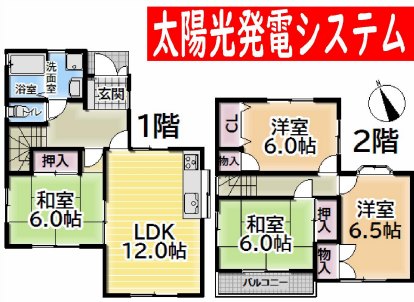

新着

南向きバルコニー
専有面積67.75㎡

奈良交通 恋の窪駅徒歩1分
大安寺西小学校まで徒歩6分

桜井市阿部 670万円

- 所在地/ 桜井市阿部
- 交通/ 近鉄大板線 桜井駅 徒歩22分
- 土地面積/ 742㎡
- 現況/ 更地
- 地目/ 雑
- 用途地域/ 第一種中高層住宅専用地域
- 建ぺい率/ 60%
- 容積率/ 200%
- 取引態様/ 仲介

速報

建築条件なし
好きなハウスメーカーや工務店で建築して頂けます

土地224.45坪

香芝市上中 1,430万円

- 所在地/ 香芝市上中
- 交通/ 近鉄大板線 二上駅 徒歩20分
- 土地面積/ 130.41㎡
- 建物/ 88.59㎡
- 築年月/ 平成10年9月
- 構造/ 木造2階建
- 間取り/ 4LDK
- 1階:LDK12-和6
- 2階:洋6-6.5-和6
- 取引態様/ 仲介

令和3年8月リフォーム済
外壁・屋根塗装済
太陽光発電システム

田原本町鍵 1,580万円

- 所在地/ 磯城郡田原本町鍵
- 交通/ 近鉄橋原線 石見駅 徒歩18分
- 土地面積/ 210.27㎡
- 現況/ 古家付
- 地目/ 宅地
- 用途地域/ 第一種中高層住宅専用地域
- 建ぺい率/ 60%
- 容積率/ 200%
- 取引態様/ 仲介

建築条件なし
三方角地・日当たり良好

広陵町疋相 1,600万円

- 所在地/ 北摂城郡広陵町疋相
- 交通/ 近鉄大板線 大和田駅 徒歩13分
- 疋相駅徒歩3分
- 土地面積/ 165.54㎡
- 現況/ 更地
- 地目/ 宅地
- 用途地域/ 準工業地域
- 建ぺい率/ 60%
- 容積率/ 200%
- 取引態様/ 仲介

北西角地
令和2年5月建築
駐車スペース3台分