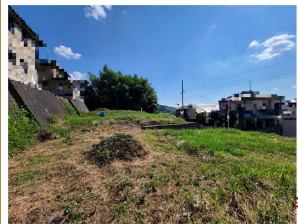

新着

南向きバルコニー
専有面積67.75㎡

奈良交通 恋の窪駅徒歩1分
大安寺西小学校まで徒歩6分

桜井市阿部 670万円

- 所在地/ 桜井市阿部
- 交通/ 近鉄大板線 桜井駅 徒歩22分
- 土地面積/ 742㎡
- 現況/ 更地
- 地目/ 雑
- 用途地域/ 第一種中高層住宅専用地域
- 建ぺい率/ 60%
- 容積率/ 200%
- 取引態様/ 仲介

速報

建築条件なし
好きなハウスメーカーや工務店で建築して頂けます

- 所在地/ 磯城郡田原本町鍵
- 交通/ 近鉄橋原線 石見駅 徒歩18分
- 土地面積/ 210.27㎡
- 現況/ 古家付
- 地目/ 宅地
- 用途地域/ 第一種中高層住宅専用地域
- 建ぺい率/ 60%
- 容積率/ 200%
- 取引態様/ 仲介

建築条件なし
三方角地・日当たり良好

広陵町疋相 1,600万円

- 所在地/ 北摂城郡広陵町疋相
- 交通/ 近鉄大板線 大和田駅 徒歩13分
- 疋相駅徒歩3分
- 土地面積/ 165.54㎡
- 現況/ 更地
- 地目/ 宅地
- 用途地域/ 準工業地域
- 建ぺい率/ 60%
- 容積率/ 200%
- 取引態様/ 仲介

建築条件なし
東南角地・50.07坪

大和高田市大谷 1,660万円

- 所在地/ 大和高田市大谷
- 交通/ 近鉄大板線 山崎駅 徒歩9分
- 土地面積/ 275.06㎡
- 別途私道負担/ 118㎡あり
- 現況/ 更地
- 地目/ 山林
- 用途地域/ 第一種住居地域
- 建ぺい率/ 60%
- 容積率/ 200%
- 取引態様/ 仲介

近鉄山崎駅徒歩9分・近鉄五位堂駅徒歩18分
建築条件なし

香芝市磯壁6丁目 2,780万円

北西角地
令和2年5月建築
駐車スペース3台分