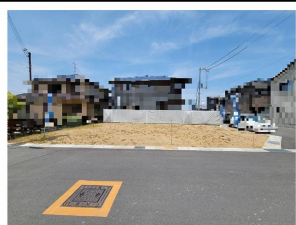

新着

南向きバルコニー
専有面積67.75㎡

奈良交通 恋の窪駅徒歩1分
大安寺西小学校まで徒歩6分

桜井市阿部 670万円

- 所在地/ 桜井市阿部
- 交通/ 近鉄大板線 桜井駅 徒歩22分
- 土地面積/ 742㎡
- 現況/ 更地
- 地目/ 雑
- 用途地域/ 第一種中高層住宅専用地域
- 建ぺい率/ 60%
- 容積率/ 200%
- 取引態様/ 仲介

速報

建築条件なし
好きなハウスメーカーや工務店で建築して頂けます

土地224.45坪

香芝市上中 1,430万円

- 所在地/ 香芝市上中
- 交通/ 近鉄大板線 二上駅 徒歩20分
- 土地面積/ 130.41㎡
- 建物/ 88.59㎡
- 築年月/ 平成10年9月
- 構造/ 木造2階建
- 間取り/ 4LDK
- 1階:LDK12-和6
- 2階:洋6-6.5-和6
- 取引態様/ 仲介

令和3年8月リフォーム済
外壁・屋根塗装済
太陽光発電システム

田原本町鍵 1,580万円

- 所在地/ 磯城郡田原本町鍵
- 交通/ 近鉄橋原線 石見駅 徒歩18分
- 土地面積/ 210.27㎡
- 現況/ 古家付
- 地目/ 宅地
- 用途地域/ 第一種中高層住宅専用地域
- 建ぺい率/ 60%
- 容積率/ 200%
- 取引態様/ 仲介

建築条件なし
三方角地・日当たり良好

広陵町疋相 1,600万円

- 所在地/ 北摂城郡広陵町疋相
- 交通/ 近鉄大板線 大和田駅 徒歩13分
- 疋相駅徒歩3分
- 土地面積/ 165.54㎡
- 現況/ 更地
- 地目/ 宅地
- 用途地域/ 準工業地域
- 建ぺい率/ 60%
- 容積率/ 200%
- 取引態様/ 仲介

北西角地
令和2年5月建築
駐車スペース3台分