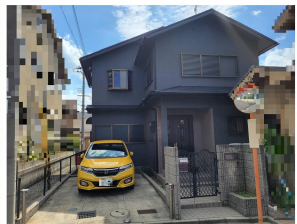

オランダマンション 380万円

- 所在地/ 穂原市白樺町2丁目
- 交通/ 近鉄大板線 穂原駅 徒歩10分
- 専有面積/ 68.70㎡
- 構造/ コンクリート造
- 6階建1階部分
- 築年月/ 昭和49年10月
- 管理費/ 4,000円(月額)
- 修繕積立金/ 9,000円(月額)
- 取引態様/ 仲介

新着

南向き・1階部分
専有面積68.70㎡

新大宮ハイタウン 480万円

- 所在地/ 奈良市恋の窪3丁目
- 交通/ 近鉄奈良線 新大宮駅 徒歩16分
- 恋の窪駅徒歩1分
- 専有面積/ 67.75㎡
- 構造/ コンクリート造
- 5階建5階部分
- 築年月/ 昭和54年4月
- 管理費/ 5,420円(月額)
- 修繕積立金/ 11,880円(月額)
- 取引態様/ 仲介

新着

南向きバルコニー
専有面積67.75㎡

奈良交通 恋の窪駅徒歩1分
大安寺西小学校まで徒歩6分

桜井市阿部 670万円

- 所在地/ 桜井市阿部
- 交通/ 近鉄大板線 桜井駅 徒歩22分
- 土地面積/ 742㎡
- 現況/ 更地
- 地目/ 雑
- 用途地域/ 第一種中高層住宅専用地域
- 建ぺい率/ 60%
- 容積率/ 200%
- 取引態様/ 仲介

速報

建築条件なし
好きなハウスメーカーや工務店で建築して頂けます

土地224.45坪

香芝市上中 1,430万円

- 所在地/ 香芝市上中
- 交通/ 近鉄大板線 二上駅 徒歩20分
- 土地面積/ 130.41㎡
- 建物/ 88.59㎡
- 築年月/ 平成10年9月
- 構造/ 木造2階建
- 間取り/ 4LDK
- 1階:LDK12-和6
- 2階:洋6-6.5-和6
- 取引態様/ 仲介

令和3年8月リフォーム済
外壁・屋根塗装済
太陽光発電システム

田原本町鍵 1,580万円

- 所在地/ 磯城郡田原本町鍵
- 交通/ 近鉄橋原線 石見駅 徒歩18分
- 土地面積/ 210.27㎡
- 現況/ 古家付
- 地目/ 宅地
- 用途地域/ 第一種中高層住宅専用地域
- 建ぺい率/ 60%
- 容積率/ 200%
- 取引態様/ 仲介

建築条件なし
三方角地・日当たり良好

広陵町疋相 1,600万円

- 所在地/ 北摂城郡広陵町疋相
- 交通/ 近鉄大板線 大和田駅 徒歩13分
- 疋相駅徒歩3分
- 土地面積/ 165.54㎡
- 現況/ 更地
- 地目/ 宅地
- 用途地域/ 準工業地域
- 建ぺい率/ 60%
- 容積率/ 200%
- 取引態様/ 仲介