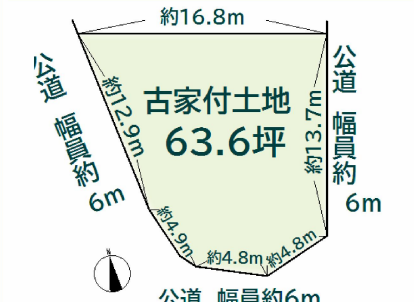

新着

南向きバルコニー
専有面積67.75㎡

奈良交通 恋の窪駅徒歩1分
大安寺西小学校まで徒歩6分

桜井市阿部 670万円

- 所在地/ 桜井市阿部
- 交通/ 近鉄大板線 桜井駅 徒歩22分
- 土地面積/ 742㎡
- 現況/ 更地
- 地目/ 雑
- 用途地域/ 第一種中高層住宅専用地域
- 建ぺい率/ 60%
- 容積率/ 200%
- 取引態様/ 仲介

速報

建築条件なし
好きなハウスメーカーや工務店で建築して頂けます

土地224.45坪

香芝市上中 1,430万円

- 所在地/ 香芝市上中
- 交通/ 近鉄大板線 二上駅 徒歩20分
- 土地面積/ 130.41㎡
- 建物/ 88.59㎡
- 築年月/ 平成10年9月
- 構造/ 木造2階建
- 間取り/ 4LDK
- 1階:LDK12-和6
- 2階:洋6-6.5-和6
- 取引態様/ 仲介

令和3年8月リフォーム済
外壁・屋根塗装済
太陽光発電システム

田原本町鍵 1,580万円

- 所在地/ 磯城郡田原本町鍵
- 交通/ 近鉄橋原線 石見駅 徒歩18分
- 土地面積/ 210.27㎡
- 現況/ 古家付
- 地目/ 宅地
- 用途地域/ 第一種中高層住宅専用地域
- 建ぺい率/ 60%
- 容積率/ 200%
- 取引態様/ 仲介

建築条件なし
三方角地・日当たり良好

広陵町疋相 1,600万円

- 所在地/ 北摂城郡広陵町疋相
- 交通/ 近鉄大板線 大和田駅 徒歩13分
- 疋相駅徒歩3分
- 土地面積/ 165.54㎡
- 現況/ 更地
- 地目/ 宅地
- 用途地域/ 準工業地域
- 建ぺい率/ 60%
- 容積率/ 200%
- 取引態様/ 仲介

建築条件なし
東南角地・50.07坪

大和高田市大谷 1,660万円

- 所在地/ 大和高田市大谷
- 交通/ 近鉄大板線 山崎駅 徒歩9分
- 土地面積/ 275.06㎡
- 別途私道負担/ 118㎡あり
- 現況/ 更地
- 地目/ 山林
- 用途地域/ 第一種住居地域
- 建ぺい率/ 60%
- 容積率/ 200%
- 取引態様/ 仲介

近鉄山崎駅徒歩9分・近鉄五位堂駅徒歩18分
建築条件なし

香芝市磯壁6丁目 2,780万円