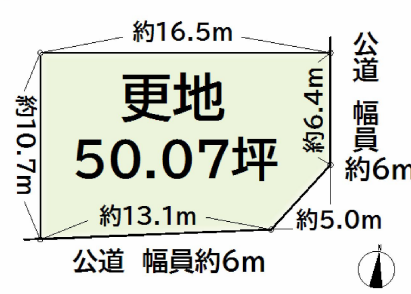

土地224.45坪

香芝市上中 1,430万円

- 所在地/ 香芝市上中
- 交通/ 近鉄大板線 二上駅 徒歩20分
- 土地面積/ 130.41㎡
- 建物/ 88.59㎡
- 築年月/ 平成10年9月
- 構造/ 木造2階建
- 間取り/ 4LDK
- 1階:LDK12-和6
- 2階:洋6-6.5-和6
- 取引態様/ 仲介

令和3年8月リフォーム済
外壁・屋根塗装済
太陽光発電システム

田原本町鍵 1,580万円

- 所在地/ 磯城郡田原本町鍵
- 交通/ 近鉄橋原線 石見駅 徒歩18分
- 土地面積/ 210.27㎡
- 現況/ 古家付
- 地目/ 宅地
- 用途地域/ 第一種中高層住宅専用地域
- 建ぺい率/ 60%
- 容積率/ 200%
- 取引態様/ 仲介

建築条件なし
三方角地・日当たり良好

広陵町疋相 1,600万円

- 所在地/ 北摂城郡広陵町疋相
- 交通/ 近鉄大板線 大和田駅 徒歩13分
- 疋相駅徒歩3分
- 土地面積/ 165.54㎡
- 現況/ 更地
- 地目/ 宅地
- 用途地域/ 準工業地域
- 建ぺい率/ 60%
- 容積率/ 200%
- 取引態様/ 仲介

建築条件なし
東南角地・50.07坪

大和高田市大谷 1,660万円

- 所在地/ 大和高田市大谷
- 交通/ 近鉄大板線 山崎駅 徒歩9分
- 土地面積/ 275.06㎡
- 別途私道負担/ 118㎡あり
- 現況/ 更地
- 地目/ 山林
- 用途地域/ 第一種住居地域
- 建ぺい率/ 60%
- 容積率/ 200%
- 取引態様/ 仲介

近鉄山崎駅徒歩9分・近鉄五位堂駅徒歩18分
建築条件なし

香芝市磯壁6丁目 2,780万円